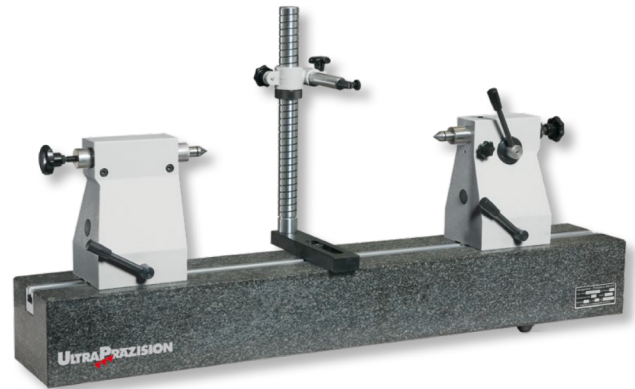

Rundlaufprüfgeräte ULTRA active mit Messbank aus Hartgestein
DIN 876/1, ohne Prismenaufsatz
200/1550/2000x200mm (14H7)

Artikelnummer: 1554104
EAN / GTIN: 4066918108524
Warentarifnummer: 90318080
Versandart: LKW Fracht
Gewicht: 240.3kg

Produktbeschreibung

- DIN 876
- Messflächen Güte 1, feingeschliffen
- linker Reitstock mit fester Pinole
- rechter Reitstock mit beweglicher Pinole, arretierbar
- Zentrierspitzen 60°, MK2
- Messstativ mit Feineinstellung
- Messuhraufnahme Ø 8mm
- maximale Belastung Reitstockpaar 40 kg

1554 1..: Reitstöcke ohne Prismenaufsatz

1555 1..: Reitstöcke mit Prismenaufsatz, gehärtet

Lieferung einzeln verpackt

! Zusätzliche Stative für Mehrstellenmessung siehe Menü Zubehör

Technische Daten

Größe: 200/1550/2000x200mm (14H7)

Artikelnummer: 1554104

Marke: ULTRA

Größe: 2000x200x160mm

Prismenaufsatz: Ohne

Spitzenhöhe: 200mm

Spitzenweite: 1550mm

T-Nute: 14mm H7

Gewicht: 240,3kg