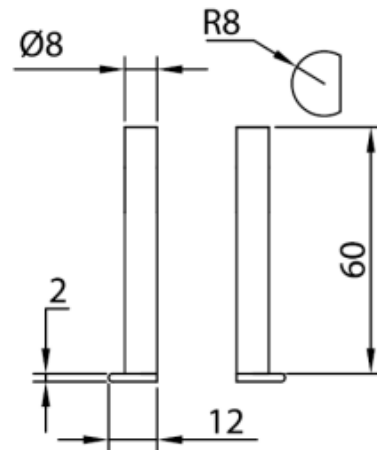

**Taster für Nuten (Paar)**  
**für DEMM Universalvergleichsmessgeräte**  
**R8 12x2 / Ø 8x62mm**

Artikelnummer: 1390306  
EAN / GTIN: 4066918051714  
Herstellernummer: 00292  
Warentarifnummer: 90179000  
Versandart: Paketdienst  
Gewicht: 0.04kg

### Produktbeschreibung

- Spezialstahl gehärtet
- passend zu QUICK CHECK Nr. 1390 1.. / 1390 2.. , CIRCE Nr. 1851 8.. mit und ohne ip, PEGASO P Nr. 1851 9.. , PLATON Nr. 1399 1.. / 1399 2.. / 1398 5.. / 1398 6.. und GEA Nr. 1399 6..

### Technische Daten

**Größe:** R8 12x2 / Ø 8x62mm  
**Artikelnummer:** 1390306  
**Marke:** DEMM  
**Herstellernummer:** 00292  
**Einspannschaft:** Ø 8mm  
**Größe:** R8 12x2 / Ø 8x62mm  
**Material:** Stahl gehärtet  
**Typ:** für Nuten  
**Gewicht:** 0,04kg