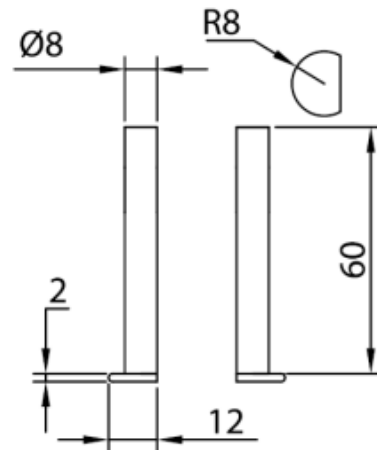

Taster für Nuten (Paar)
für DEMM Universalvergleichsmessgeräte
R8 12x2 / Ø 8x62mm

Artikelnummer: 1390306
EAN / GTIN: 4066918051714
Herstellernummer: 00292
Warentarifnummer: 90179000
Versandart: Paketdienst
Gewicht: 0.04kg

Produktbeschreibung

- Spezialstahl gehärtet
- passend zu QUICK CHECK Nr. 1390 1.. / 1390 2.. , CIRCE Nr. 1851 8.. mit und ohne ip, PEGASO P Nr. 1851 9.. , PLATON Nr. 1399 1.. / 1399 2.. / 1398 5.. / 1398 6.. und GEA Nr. 1399 6..

Lieferung paarweise verpackt

! Andere Tastertypen und Sonderanfertigungen auf [Anfrage](#).

Technische Daten

Größe: R8 12x2 / Ø 8x62mm
Artikelnummer: 1390306
Marke: DEMM
Herstellernummer: 00292
Einspannschaft: Ø 8mm
Größe: R8 12x2 / Ø 8x62mm
Material: Stahl gehärtet
Typ: für Nuten
Gewicht: 0,04kg