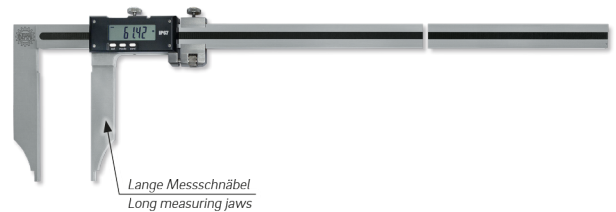

**Digital-Messschieber DIGI FEMO BL inox im Etui
mit langen Schnäbeln
1000x300/0,01mm IP67**

Artikelnummer: 1851225ip
EAN / GTIN: 4066918070104
Herstellernummer: 00704IP67
Warentarifnummer: 90173000
Versandart: Paketdienst
Gewicht: 5.67kg

Produktbeschreibung

- Werksnorm
- Schutzart IP67, Sylvac System
- Feststellschraube und Feineinstellung
- rostfreier Stahl gehärtet
- großes LCD Display

Lieferung im Etui

Funktionen:

- Ein/Aus
- Auto-On bei Bewegung
- mm/inch Umschaltung
- 0-Punkt an jeder Position
- ABS-Funktion (fester 0-Punkt)
- absolutes System
- Preset Funktion ±
- Datenausgang Proximity

Technische Daten

Größe:	1000x300/0,01mm IP67
Artikelnummer:	1851225ip
Marke:	DEMM
Herstellernummer:	00704IP67
Ablesung:	0,01mm / .0005 inch
Datenausgang:	Proximity
Feineinstellung:	Mit
Feststellschraube:	Ja
Genauigkeit:	0,04mm
Material rostfreier Stahl:	gehärtet
Messbereich:	1000mm / 40 inch
Schnabellänge:	300mm
Schutzart:	IP67
Gewicht:	5,67kg