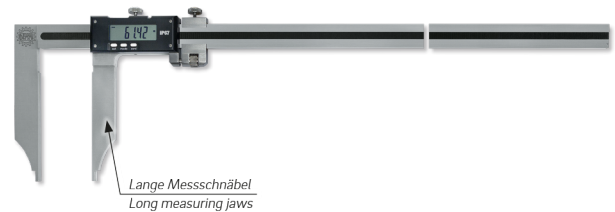

**Digital-Messschieber DIGI FEMO BL inox im Etui
mit langen Schnäbeln
1000x300/0,01mm IP67**

Artikelnummer: 1851225ip
EAN / GTIN: 4066918070104
Herstellernummer: 00704IP67
Warentarifnummer: 90173000
Versandart: Paketdienst
Gewicht: 5.67kg

Produktbeschreibung

- Werksnorm
- Schutzart IP67, Sylvac System
- Feststellschraube und Feineinstellung
- rostfreier Stahl gehärtet
- großes LCD Display

Lieferung im Etui

Funktionen:

- Ein/Aus
- Auto-On bei Bewegung
- mm/inch Umschaltung
- 0-Punkt an jeder Position
- ABS-Funktion (fester 0-Punkt)
- absolutes System
- Preset Funktion ±
- Datenausgang Proximity

Technische Daten

Größe:	1000x300/0,01mm IP67
Artikelnummer:	1851225ip
Marke:	DEMM
Herstellernummer:	00704IP67
Ablesung:	0,01mm / .0005 inch
Datenausgang:	Proximity
Feineinstellung:	Mit
Feststellschraube:	Ja
Genauigkeit:	0,04mm
Material rostfreier Stahl:	gehärtet
Messbereich:	1000mm / 40 inch
Schnabellänge:	300mm
Schutzart:	IP67
Gewicht:	5,67kg