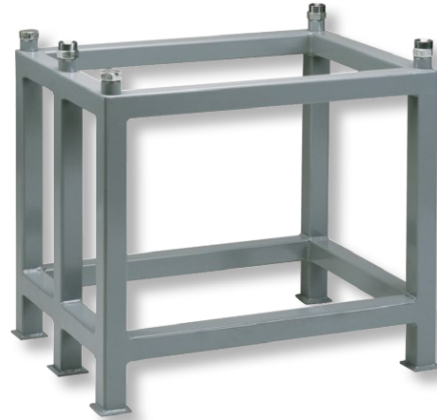

**Untergestelle für Messbänke  
aus Naturhartgestein (Arbeitshöhe 800mm)  
für/for 2000x500x250mm**

**Artikelnummer:** 1512506  
**EAN / GTIN:** 4066918056580  
**Warentarifnummer:** 94039910  
**Versandart:** LKW Fracht  
**Gewicht:** 44kg

### Produktbeschreibung

- aus stabilem Vierkantrrohr, lackiert
- Baumaße für Arbeitshöhe von ca. 800mm

**Lieferung inkl. Lagergarnitur und Kippschutz (ab Nr. 1512 507 - 2 Stück)**

### Technische Daten

**Größe:** für/for 2000x500x250mm  
**Artikelnummer:** 1512506  
**Marke:** ULTRA  
**für Größe:** 2000x500mm  
**Gewicht:** 44kg