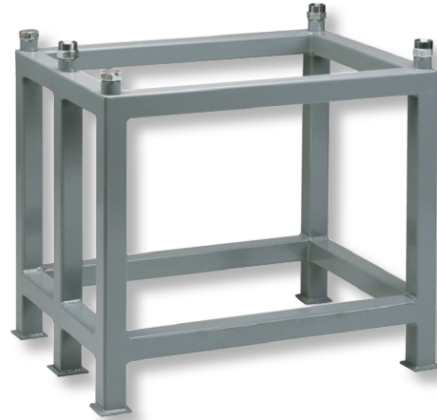

**Untergestelle für Messbänke
aus Naturhartgestein (Arbeitshöhe 800mm)
für/for 2000x500x250mm**

Artikelnummer: 1512506
EAN / GTIN: 4066918056580
Warentarifnummer: 94039910
Versandart: LKW Fracht
Gewicht: 44kg

Produktbeschreibung

- aus stabilem Vierkantrrohr, lackiert
- Baumaße für Arbeitshöhe von ca. 800mm

Lieferung inkl. Lagergarnitur und Kippschutz (ab Nr. 1512 507 - 2 Stück)

Technische Daten

Größe: für/for 2000x500x250mm
Artikelnummer: 1512506
Marke: ULTRA
für Größe: 2000x500mm
Gewicht: 44kg