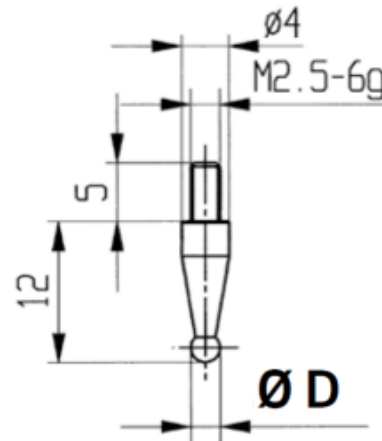

Messeinsätze für Messuhren Hartmetall mit Kugel Ø2,5mm

Artikelnummer: 1330210-2,5
EAN / GTIN: 4066918046871
Herstellernummer: 62067
Warentarifnummer: 90319000
Versandart: Paketdienst
Gewicht: 0.01kg

Produktbeschreibung

- Für Messuhren und Feinzeiger
- Anschlussgewinde M2,5

Lieferung einzeln verpackt

Technische Daten

Größe: Ø2,5mm
Artikelnummer: 1330210-2,5
Marke: KÄFER
Herstellernummer: 62067
Gewicht: 0,01kg