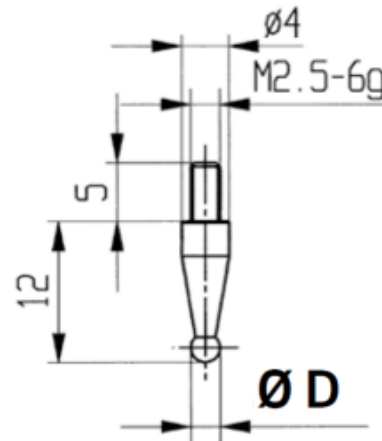

Messeinsätze für Messuhren Hartmetall mit Kugel Ø2,5mm

Artikelnummer: 1330210-2,5
EAN / GTIN: 4066918046871
Herstellernummer: 62067
Warentarifnummer: 90319000
Versandart: Paketdienst
Gewicht: 0.01kg

Produktbeschreibung

- Für Messuhren und Feinzeiger
- Anschlussgewinde M2,5

Lieferung einzeln verpackt

Technische Daten

Größe: Ø2,5mm
Artikelnummer: 1330210-
2,5
Marke: KÄFER
Herstellernummer: 62067
Gewicht: 0,01kg