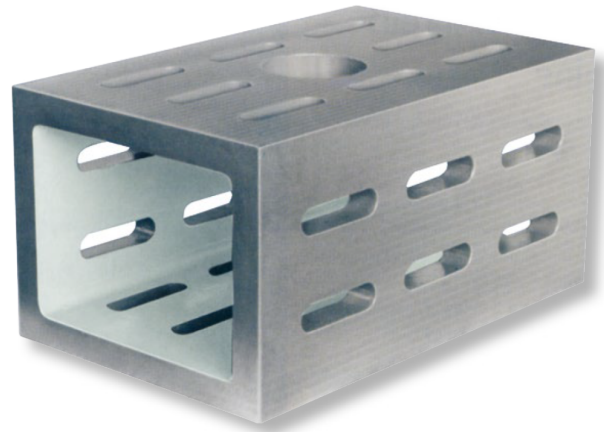

**Kastenwürfel, Spezialguss
mit Spannschlitz
300x200x150mm 18mm GG-1**

Artikelnummer: 1462102
EAN / GTIN: 4066918054937
Warentarifnummer: 90172039
Versandart: LKW Fracht
Gewicht: 20kg

Produktbeschreibung

- DIN 875 / DIN 876
- 4 Seitenflächen mit Spannschlitz
- 2 Seitenflächen offen

Lieferung einzeln verpackt

1462 1..: Güte 1 (geschliffen)

1462 2..: Güte 3 (gefräst/gehobelt)

! Größere Abmessungen, höhere Genauigkeit sowie mehrere maßgleich bearbeitete Würfel auf [Anfrage](#).

Technische Daten

Größe: 300x200x150mm 18mm GG-1
Artikelnummer: 1462102
Marke: ULTRA
Größe: 300x200x150mm
Güte: 1
Schlitzbreite: 18mm
Gewicht: 20kg