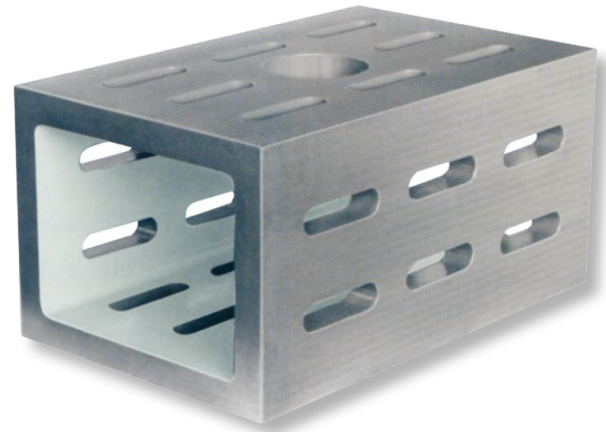

**Kastenwürfel, Spezialguss
mit Spannschlitz
300x200x150mm 18mm GG-1**

Artikelnummer: 1462102
EAN / GTIN: 4066918054937
Warentarifnummer: 90172039
Versandart: LKW Fracht
Gewicht: 20kg

Produktbeschreibung

- DIN 875 / DIN 876
- 4 Seitenflächen mit Spannschlitz
- 2 Seitenflächen offen

Lieferung einzeln verpackt

1462 1..: Güte 1 (geschliffen)
1462 2..: Güte 3 (gefräst/gehobelt)

! Größere Abmessungen, höhere Genauigkeit sowie mehrere maßgleich bearbeitete Würfel auf [Anfrage](#).

Technische Daten

Größe: 300x200x150mm 18mm GG-1
Artikelnummer: 1462102
Marke: ULTRA
Größe: 300x200x150mm
Güte: 1
Schlitzbreite: 18mm
Gewicht: 20kg