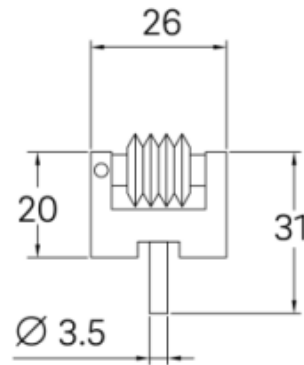

**Gewinderollen (Paar) 60° metrisch  
mit Einspannschaft Ø 3,5mm  
1,25mm 60°**

**Artikelnummer:** 1159923  
**EAN / GTIN:** 4066918020130  
**Herstellernummer:** 00314  
**Warentarifnummer:** 90318020  
**Versandart:** Paketdienst  
**Gewicht:** 0.08kg

60° metrisch / 60° metric

## Technische Daten

**Größe:** 1,25mm 60°  
**Artikelnummer:** 1159923  
**Marke:** DEMM  
**Herstellernummer:** 00314  
**Größe:** 1,25mm 60°  
**Material:** Stahl  
gehärtet  
**Gewicht:** 0,08kg