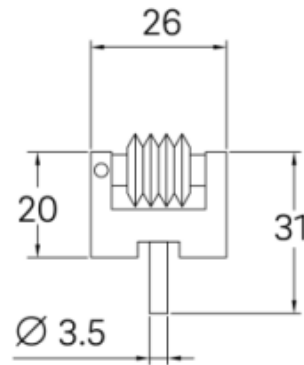

**Gewinderollen (Paar) 60° metrisch
mit Einspannschaft Ø 3,5mm
1,25mm 60°**

Artikelnummer: 1159923
EAN / GTIN: 4066918020130
Herstellernummer: 00314
Warentarifnummer: 90318020
Versandart: Paketdienst
Gewicht: 0.08kg

60° metrisch / 60° metric

Produktbeschreibung

Lieferung paarweise verpackt

Technische Daten

Größe: 1,25mm 60°
Artikelnummer: 1159923
Marke: DEMM
Herstellernummer: 00314
Größe: 1,25mm 60°
Material: Stahl
gehärtet
Gewicht: 0,08kg