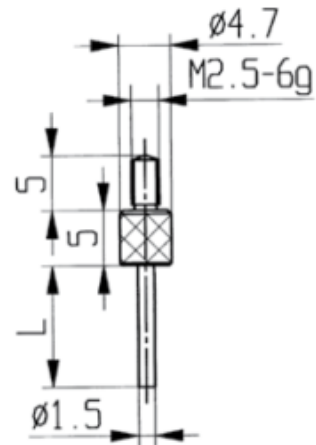

Messeinsätze für Messuhren Spezialstahl mit dünnem Messzapfen 30mm

Artikelnummer: 1330106-30
EAN / GTIN: 4066918045812
Herstellernummer: 62086
Warentarifnummer: 90319000
Versandart: Paketdienst
Gewicht: 0.01kg

Produktbeschreibung

- Für Messuhren und Feinzeiger
- Anschlussgewinde M2,5

Lieferung einzeln verpackt

Technische Daten

Größe: 30mm
Artikelnummer: 1330106-30
Marke: KÄFER
Herstellernummer: 62086
Länge: 30mm
Gewicht: 0,01kg