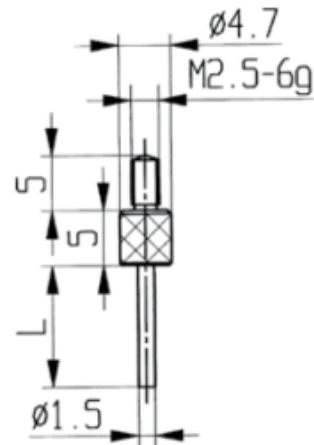

## Messeinsätze für Messuhren Spezialstahl mit dünnem Messzapfen 30mm

**Artikelnummer:** 1330106-30  
**EAN / GTIN:** 4066918045812  
**Herstellernummer:** 62086  
**Warentarifnummer:** 90319000  
**Versandart:** Paketdienst  
**Gewicht:** 0.01kg

### Produktbeschreibung

- Für Messuhren und Feinzeiger
- Anschlussgewinde M2,5

**Lieferung einzeln verpackt**

### Technische Daten

**Größe:** 30mm  
**Artikelnummer:** 1330106-30  
**Marke:** KÄFER  
**Herstellernummer:** 62086  
**Länge:** 30mm  
**Gewicht:** 0,01kg