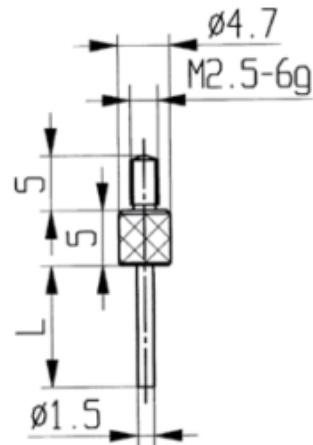

## Messeinsätze für Messuhren Spezialstahl mit dünnem Messzapfen 30mm

**Artikelnummer:** 1330106-30  
**EAN / GTIN:** 4066918045812  
**Herstellernummer:** 62086  
**Warentarifnummer:** 90319000  
**Versandart:** Paketdienst  
**Gewicht:** 0.01kg

### Produktbeschreibung

- Für Messuhren und Feinzeiger
- Anschlussgewinde M2,5

**Lieferung einzeln verpackt**

### Technische Daten

**Größe:** 30mm  
**Artikelnummer:** 1330106-30  
**Marke:** KÄFER  
**Herstellernummer:** 62086  
**Länge:** 30mm  
**Gewicht:** 0,01kg