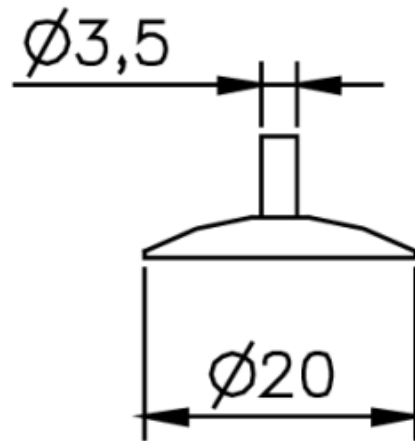

**Messeinsätze (Paar)**  
**mit Einspannschaft  $\varnothing$  3,5mm**  
 **$\varnothing$ 3,5/20mm**

Artikelnummer: 1159910  
EAN / GTIN: 4066918020086  
Herstellernummer: 03032  
Warentarifnummer: 90318020  
Versandart: Paketdienst  
Gewicht: 0.02kg

**Produktbeschreibung**

Lieferung paarweise verpackt

**Technische Daten**

**Größe:**  $\varnothing$ 3,5/20mm  
**Artikelnummer:** 1159910  
**Marke:** DEMM  
**Herstellernummer:** 03032  
**Größe:**  $\varnothing$ 3,5/20mm  
**Material:** Stahl  
gehärtet  
**Gewicht:** 0,02kg