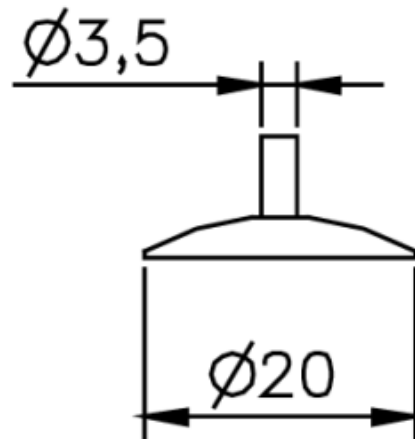

**Messeinsätze (Paar)**  
**mit Einspannschaft  $\varnothing$  3,5mm**  
 **$\varnothing$ 3,5/20mm**

Artikelnummer: 1159910  
EAN / GTIN: 4066918020086  
Herstellernummer: 03032  
Warentarifnummer: 90318020  
Versandart: Paketdienst  
Gewicht: 0.02kg

Produktbeschreibung

Lieferung paarweise verpackt

Technische Daten

Größe:  $\varnothing$ 3,5/20mm  
Artikelnummer: 1159910  
Marke: DEMM  
Herstellernummer: 03032  
Größe:  $\varnothing$ 3,5/20mm  
Material: Stahl  
gehärtet  
Gewicht: 0,02kg