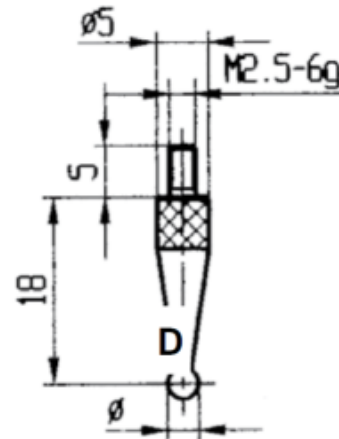

## Messeinsätze für Messuhren Rubineinsatz mit Kugel Ø 1mm

Artikelnummer: 1330310-1  
EAN / GTIN: 4066918047212  
Herstellernummer: 62187  
Warentarifnummer: 90319000  
Versandart: Paketdienst  
Gewicht: 0.01kg

### Produktbeschreibung

- Für Messuhren und Feinzeiger
- Anschlussgewinde M2,5

Lieferung einzeln verpackt

### Technische Daten

Größe: Ø 1mm  
Artikelnummer: 1330310-1  
Marke: KÄFER  
Herstellernummer: 62187  
Gewicht: 0,01kg