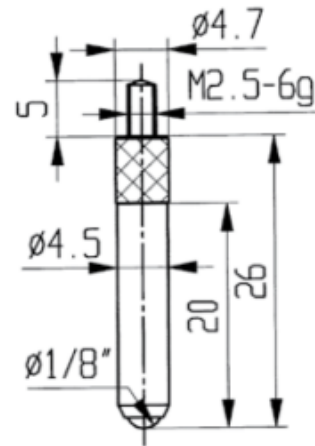

Messeinsätze für Messuhren Rubineinsatz mit Halbkugel

Artikelnummer: 1330309
EAN / GTIN: 4066918047205
Herstellernummer: 62021
Warentarifnummer: 90319000
Versandart: Paketdienst
Gewicht: 0.01kg

Produktbeschreibung

- Für Messuhren und Feinzeiger
- Anschlussgewinde M2,5

Lieferung einzeln verpackt

Technische Daten

Größe:

Artikelnummer: 1330309

Marke: KÄFER

Herstellernummer: 62021

Gewicht: 0,01kg