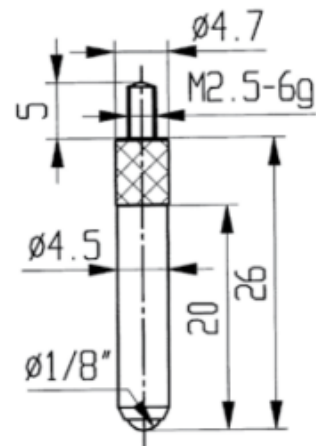

Messeinsätze für Messuhren Rubineinsatz mit Halbkugel

Artikelnummer: 1330309
EAN / GTIN: 4066918047205
Herstellernummer: 62021
Warentarifnummer: 90319000
Versandart: Paketdienst
Gewicht: 0.01kg

Produktbeschreibung

- Für Messuhren und Feinzeiger
- Anschlussgewinde M2,5

Lieferung einzeln verpackt

Technische Daten

Größe:

Artikelnummer: 1330309

Marke: KÄFER

Herstellernummer: 62021

Gewicht: 0,01kg