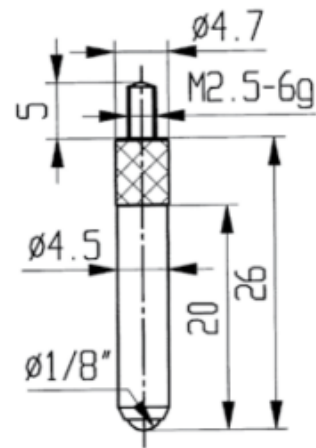

Messeinsätze für Messuhren Rubineinsatz mit Halbkugel

Artikelnummer: 1330309
EAN / GTIN: 4066918047205
Herstellernummer: 62021
Warentarifnummer: 90319000
Versandart: Paketdienst
Gewicht: 0.01kg

Produktbeschreibung

- Für Messuhren und Feinzeiger
- Anschlussgewinde M2,5

Lieferung einzeln verpackt

Technische Daten

Größe:

Artikelnummer: 1330309

Marke: KÄFER

Herstellernummer: 62021

Gewicht: 0,01kg