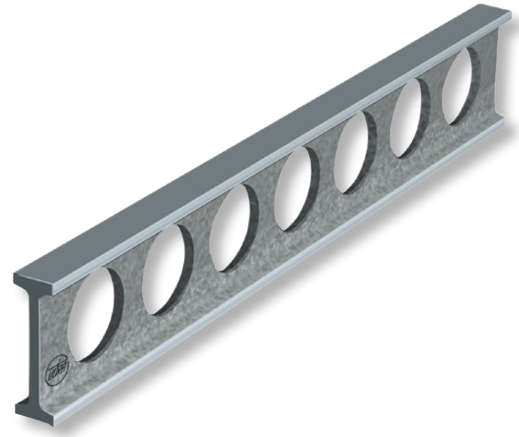

## Montagelineale aus Stahl

### 6000/200x80mm DIN 874/0

**Artikelnummer:** 1681208  
**EAN / GTIN:** 4066918065872  
**Warentarifnummer:** 90178010  
**Versandart:** LKW Fracht  
**Gewicht:** 122kg

### Produktbeschreibung

- DIN 874
- I-förmiger Querschnitt
- schmaler oder starker Querschnitt
- Löcher zur Gewichtserleichterung

**1681 ...:** DIN 874/0

**1682 ...:** DIN 874/1

**Lieferung einzeln verpackt**

## Technische Daten

<b>Größe:</b>	6000/200x80mm DIN 874/0
<b>Artikelnummer:</b>	1681208
<b>Marke:</b>	ULTRA
<b>DIN:</b>	874/0
<b>Dicke:</b>	Stark
<b>Länge:</b>	6000mm
<b>Querschnitt:</b>	200x80mm
<b>Gewicht:</b>	122kg