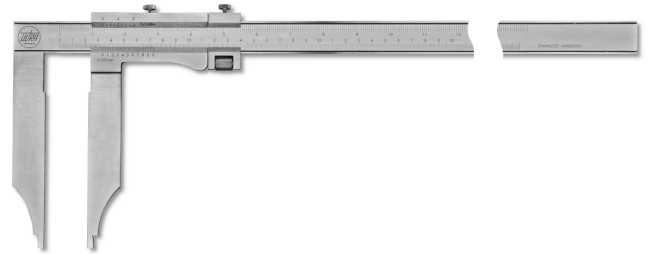

**Messschieber ULTRA active inox mattverchromt im Etui  
ohne Spitzen, mit Feineinstellung  
400x125-1/20mm**

**Artikelnummer:** 1895151  
**EAN / GTIN:** 4066918104410  
**Warentarifnummer:** 90173000  
**Versandart:** Paketdienst  
**Gewicht:** 1.1kg

### Produktbeschreibung

- DIN 862 bei Schnabellänge bis 200mm, ab 250mm nach Werksnorm
- Feststellschraube
- rostfreier Stahl gehärtet
- Nonius und Skala mattverchromt

#### Lieferung im Etui

**1895 1..:** ohne Spitzen

**1896 1..:** mit Spitzen

! Nonius 1/50mm auf **Anfrage**.

## Technische Daten

<b>Größe:</b>	400x125-1/20mm
<b>Artikelnummer:</b>	1895151
<b>Marke:</b>	ULTRA
<b>Ableseteile:</b>	mattverchromt
<b>Ablesung:</b>	1/20mm / 1/128 inch
<b>Feststellschraube:</b>	Ja
<b>Material rostfreier Stahl:</b>	gehärtet
<b>Maß d:</b>	24mm
<b>Maß e:</b>	10mm
<b>Maß f:</b>	15mm
<b>Messbereich:</b>	400mm / 16 inch
<b>Schnabellänge:</b>	125mm
<b>Spitzen:</b>	Ohne
<b>Gewicht:</b>	1,1kg