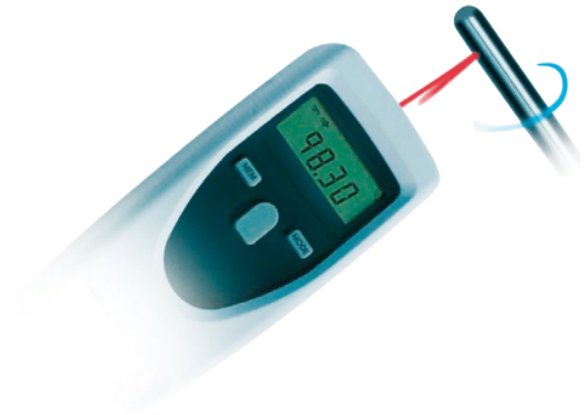

Digital-Handtachometer optisch im Etui
inkl. Reflexmarken und Batterien
1-99999 1/min / rpm

Artikelnummer: 2100101
EAN / GTIN: 4066918087201
Warentarifnummer: 90291000
Versandart: Paketdienst
Gewicht: 0.25kg

Produktbeschreibung

- berührungslose (optische) Messung mit Reflexmarke, Distanz 350mm, Drehzahl in beide Drehrichtungen
- mechanische Messung mit aufsteckbaren Kontakten, Drehzahl, Geschwindigkeit und Länge in beide Drehrichtungen
- Reaktionszeit 0,5 sec.
- ABS Gehäuse

- Lieferung im Koffer inkl. Messspitze, Messrad 6", Reflexmarken, Batterien

Funktionen:

- Speicherfunktion Min, Max, AV
- Umschaltung rpm, m/min, ft/min, in/min, m/sec, ft/sec, m, ft, in
- Auto OFF

2101 501: Digital-Handtachometer optisch und mechanisch, zusätzlich mit Fadenmessadapter

Größe: 1-99999 1/min / rpm

Artikelnummer: 2100101

Marke: ULTRA

Ausführung: Optisch

Genauigkeitsgrad: +/- 0,2% (1 Digit)

Gewicht: 0,25kg