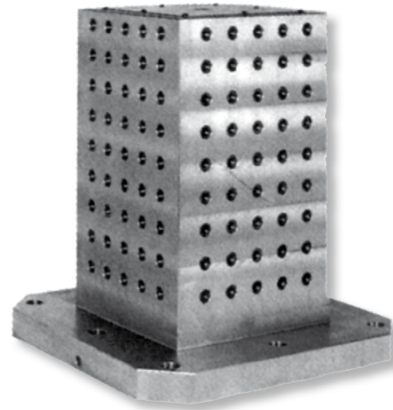

**Rasterwürfel, Spezialguss**  
**Raster 40mm mit Gewindebohrungen M12**  
**500x400x250mm**

**Artikelnummer:** 1464501  
**EAN / GTIN:** 4066918055101  
**Warentarifnummer:** 90172039  
**Versandart:** LKW Fracht  
**Gewicht:** 145kg

### Produktbeschreibung

- Werksnorm
- Standfläche und Seitenflächen mit Befestigungsbohrungen
- Winkelgenauigkeit 0,02/300mm
- Lochraster-Genauigkeit  $\pm 0,02\text{mm}$

## Technische Daten

<b>Größe:</b>	500x400x250mm
<b>Artikelnummer:</b>	1464501
<b>Marke:</b>	ULTRA
<b>Bohrungen Standfl.:</b>	4/Ø18
<b>D:</b>	320mm
<b>E:</b>	200mm
<b>F:</b>	55mm
<b>G:</b>	50mm
<b>Gewindespannfläche:</b>	180/M12
<b>Größe:</b>	500x400x250mm
<b>Raster:</b>	40mm (M12)
<b>Gewicht:</b>	145kg