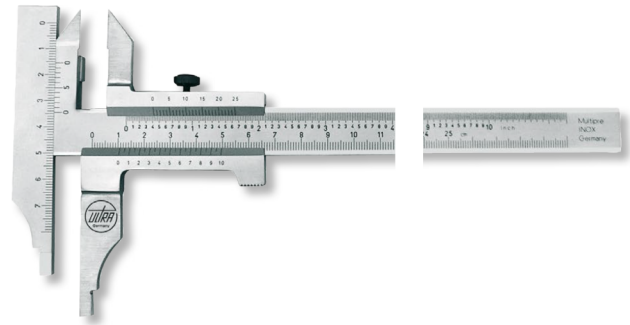

**Messschieber MULTIPRE inox matt im Etui
mit Spitzen, mit höhenverstellbarem Schnabel
1000x150-1/20mm**

Artikelnummer: 1902105
EAN / GTIN: 4066918074133
Warentarifnummer: 90173000
Versandart: Paketdienst
Gewicht: 2.8kg

Produktbeschreibung

- DIN 862
- Feststellschraube
- rostfreier Stahl gehärtet
- Ablese Teile mattverchromt
- Lochmaßansatz Ø 10mm

Lieferung im Etui

Technische Daten

Größe: 1000x150-1/20mm
Artikelnummer: 1902105
Marke: ULTRA
Ablese Teile: mattverchromt
Ablesung: 1/20mm
Feststellschraube: Ja
Lochmaßansatz: Ø 10mm
Material rostfreier Stahl: gehärtet
Messbereich: 1000mm
Messerspitzen: Mit
Schnabellänge: 150mm
Gewicht: 2,8kg