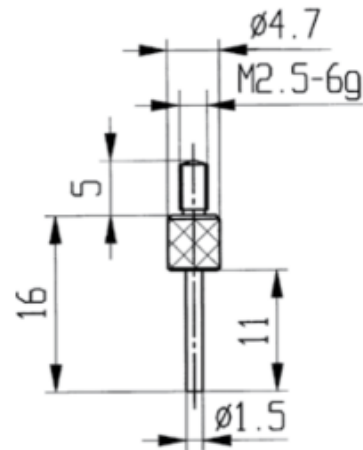

Messeinsätze für Messuhren Hartmetall mit dünnem Messzapfen Ø1,5mm

Artikelnummer: 1330206
EAN / GTIN: 4066918046819
Herstellernummer: 62013
Warentarifnummer: 90319000
Versandart: Paketdienst
Gewicht: 0.01kg

Produktbeschreibung

- Für Messuhren und Feinzeiger
- Anschlussgewinde M2,5

Lieferung einzeln verpackt

Technische Daten

Größe: Ø1,5mm
Artikelnummer: 1330206
Marke: KÄFER
Herstellernummer: 62013
Gewicht: 0,01kg