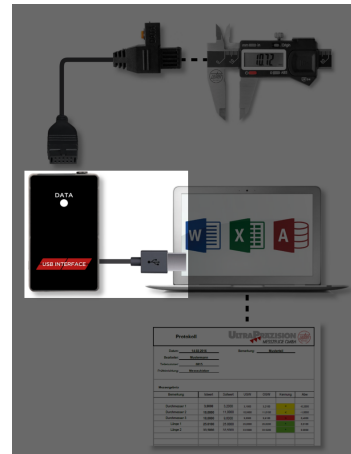

**USB-Interfaces ULTRA active für Messschieber Nr. 6850 11.,
Messuhren 6301 1.. und Bügelmessschrauben 6200 1..
Englisch / English**

Artikelnummer: 6850192
EAN / GTIN: 4066918102683
Warentarifnummer: 84718000
Versandart: Paketdienst
Gewicht: 0.1kg

Produktbeschreibung

- Direktanschluss mit USB-Interface an PC oder Laptop
- Datenübertragung per Datentaste am Messschieber, Datentaste am Interface oder Fußschalter
- sofortige Anzeige der Messwerte in MS-Office (Word, Excel etc.)
- keine zusätzliche Software erforderlich

Lieferung einzeln verpackt

Technische Daten

Größe: Englisch / English
Artikelnummer: 6850192
Marke: ULTRA
Typ: Interface EN QWERTY
Gewicht: 0,1kg