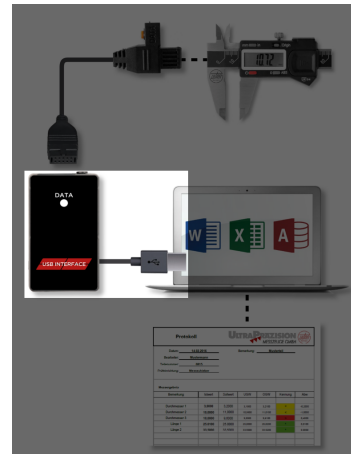

**USB-Interfaces ULTRA active für Messschieber Nr. 6850 11.,  
Messuhren 6301 1.. und Bügelmessschrauben 6200 1..**

**Englisch / English**

**Artikelnummer:** 6850192  
**EAN / GTIN:** 4066918102683  
**Warentarifnummer:** 84718000  
**Versandart:** Paketdienst  
**Gewicht:** 0.1kg

## Produktbeschreibung

- Direktanschluss mit USB-Interface an PC oder Laptop
- Datenübertagung per Datentaste am Messschieber, Datentaste am Interface oder Fußschalter
- sofortige Anzeige der Messwerte in MS-Office (Word, Excel etc.)
- keine zusätzliche Software erforderlich

## Technische Daten

**Größe:** Englisch / English  
**Artikelnummer:** 6850192  
**Marke:** ULTRA  
**Typ:** Interface EN QWERTY  
**Gewicht:** 0,1kg