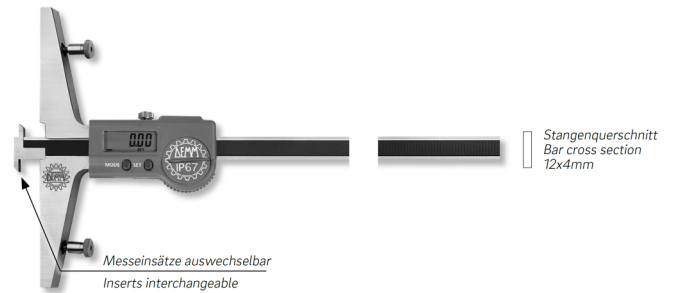

**Digital-Tiefenmessschieber DIGI RICOR inox im Etui
mit auswechselbarem Messeinsatz
500x150/0,01mm IP67**

Artikelnummer: 1853303
EAN / GTIN: 4066918071781
Herstellernummer: 00125
Warentarifnummer: 90173000
Versandart: Paketdienst
Gewicht: 0.5kg

Produktbeschreibung

- Werksnorm
- Schutzart IP67, Sylvac System
- Feststellschraube
- Stangenquerschnitt 12x4mm
- rostfreier Stahl gehärtet
- großes LCD Display
- Befestigungen für optional verschiebbare Messbrücke

Lieferung im Etui inklusive Messeinsatz PRA Nr. 1853901

Funktionen:

- Ein/Aus, Auto-On bei Bewegung
- mm/inch Umschaltung
- 0-Punkt an jeder Position
- ABS-Funktion (fester 0-Punkt)
- absolutes System
- Preset Funktion ±
- Hold Funktion
- Datenausgang Proximity

Technische Daten

Größe:	500x150/0,01mm IP67
Artikelnummer:	1853303
Marke:	DEMM
Herstellernummer:	00125
Ablesung:	0,01mm / .0005 inch
Brückenlänge:	150mm
Datenausgang:	Proximity
Feststellschraube:	Ja
Genauigkeit:	0,03mm
Material rostfreier Stahl:	gehärtet
Messbereich:	500mm / 20 inch
Messeinsatz:	auswechselbar
Schutzart:	IP67
Stangenquerschnitt:	12x4mm
Gewicht:	0,5kg