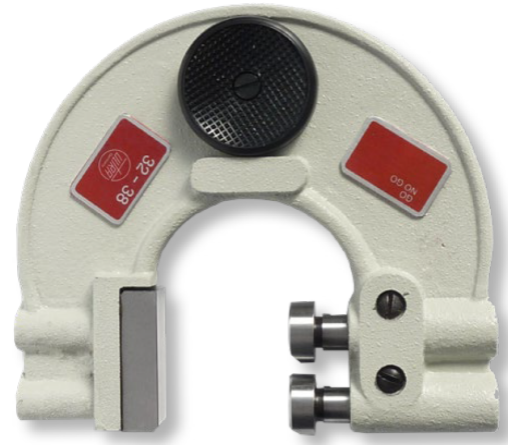

Grensrachenlehren verstellbar
2 Messfl. verstellbar/1 Backen fest
225-238mm

Artikelnummer: 1155126
EAN / GTIN: 4066918019738
Warentarifnummer: 90318020
Versandart: Paketdienst
Gewicht: 3.2kg

Produktbeschreibung

- Werksnorm
- Messflächen aus Lehrenstahl gehärtet
- Einmäutig, Gutseite und Ausschusseite in einem Rachen
- 2 Messflächen verstellbar und 1 Messbacke fest

Lieferung einzeln verpackt

! Falls zusätzlich eine Werks-Kalibrierung mit Maßeinstellung beauftragt wird ist die Angabe des Maßes und der Toleranz notwendig.

Technische Daten

Größe: 225-238mm
Artikelnummer: 1155126
Marke: ULTRA
Einstellbereich: 225-238mm
Material: Stahl
gehärtet
Messflächenebenheit: 0,0015mm
Gewicht: 3,2kg