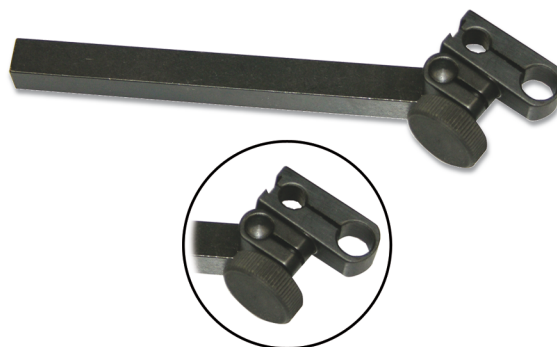

Einspannhalter eckig für Fühlhebelmessgeräte 9x9x100mm

Artikelnummer: 1343101b
EAN / GTIN: 4066918112781
Warentarifnummer: 90319000
Versandart: Paketdienst
Gewicht: 0.1kg

Produktbeschreibung

- Normalstahl brüniert

1343 101 - 1343 201: Messuhraufnahme Ø 4mm und Ø 8mm

1343 301: Schwalbenschwanzklemmung

Lieferung einzeln verpackt, ohne Messuhr

Technische Daten

Größe: 9x9x100mm
Artikel-Nr.: 1343101b
Marke: ULTRA
Ausführung: Einspannhalter eckig
Gewicht: 0,1kg