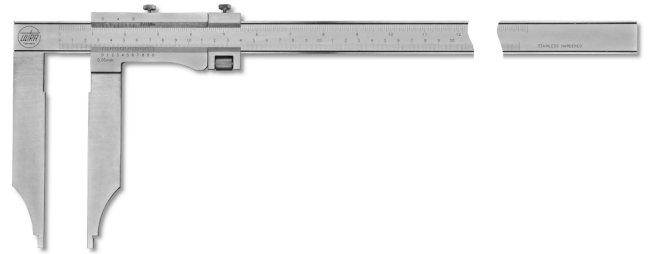

Messschieber ULTRA active inox mattverchromt im Etui ohne Spitzen, mit Feineinstellung 1250x200-1/20mm

Artikelnummer: 1895167x
EAN / GTIN: 4066918107800
Warentarifnummer: 90173000
Versandart: LKW Fracht
Gewicht: 3.9kg

Produktbeschreibung

- DIN 862 bei Schnabellänge bis 200mm, ab 250mm nach Werksnorm
- Feststellschraube
- rostfreier Stahl gehärtet
- Nonius und Skala mattverchromt

Lieferung im Etui

1895 1..: ohne Spitzen

1896 1..: mit Spitzen

! Nonius 1/50mm auf [Anfrage](#).

Technische Daten

Größe:	1250x200-1/20mm
Artikel-Nr.:	1895167x
Marke:	ULTRA
Ableseteile:	mattverchromt
Ablesung:	1/20mm / 1/128 inch
Feststellschraube:	Ja
Material rostfreier Stahl:	gehärtet
Maß d:	31mm
Maß e:	10mm
Maß f:	24mm
Messbereich:	1250mm / 49 inch
Schnabellänge:	200mm
Spitzen:	Ohne
Gewicht:	3,9kg