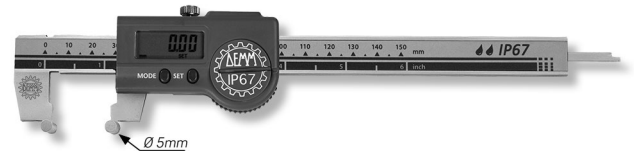

## Digital-Taschenmessschieber DIGI RAV inox im Etui für Kegelmessungen innen/außen, Tiefenmaß eckig 10-150/0-150/Ø5/0,01mm IP67

Artikelnummer: 1850641  
EAN / GTIN: 4066918069801  
Herstellernummer: 00740  
Warentarifnummer: 90173000  
Versandart: Paketdienst  
Gewicht: 0.2kg

### Produktbeschreibung

- Werksnorm
- Schutzart IP67, Sylvac System
- Feststellschraube
- rostfreier Stahl gehärtet
- großes LCD Display
- Tiefenmaß eckig

#### Funktionen:

- Ein/Aus
- Auto-On bei Bewegung
- mm/inch Umschaltung
- 0-Punkt an jeder Position
- ABS-Funktion (fester 0-Punkt)
- absolutes System
- Preset Funktion ±
- Datenausgang Proximity

## Technische Daten

<b>Größe:</b>	10-150/0-150/Ø5/0,01mm IP67
<b>Artikel-Nr.:</b>	1850641
<b>Marke:</b>	DEMM
<b>Herstellernummer:</b>	00740
<b>Ablesung:</b>	0,01mm / .0005 inch
<b>Datenausgang:</b>	Proximity
<b>Feststellschraube:</b>	Ja
<b>Genauigkeit:</b>	0,03mm
<b>Material rostfreier Stahl:</b>	gehärtet
<b>Messbereich außen:</b>	0-150mm / 0-6 inch
<b>Messbereich innen:</b>	10-150mm / .5-6 inch
<b>Schutzart:</b>	IP67
<b>Tiefenmaß:</b>	eckig
<b>Gewicht:</b>	0,2kg