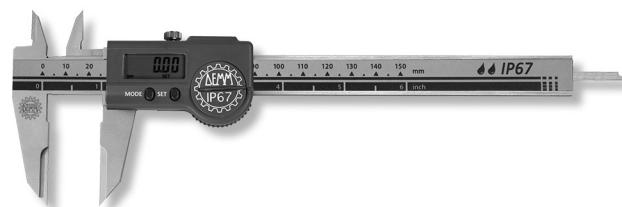

Digital-Taschenmessschieber DIGI ARIS inox im Etui für Außennuten u. Einstiche, Tiefenmaß eckig 150x47/0,01mm IP67

Artikelnummer: 1850601
EAN / GTIN: 4066918069740
Herstellernummer: 00190
Warentarifnummer: 90173000
Versandart: Paketdienst
Gewicht: 0.19kg

Produktbeschreibung

- DIN 862
- Schutzart IP67, Sylvac System
- Feststellschraube
- rostfreier Stahl, gehärtet
- großes LCD Display
- Kreuzspitzen
- Tiefenmaß eckig
- 4-fach Messung

Lieferung im Etui

Funktionen:

- Ein/Aus
- Auto-On bei Bewegung
- mm/inch Umschaltung
- 0-Punkt an jeder Position
- ABS-Funktion (fester 0-Punkt)
- absolutes System
- Preset Funktion ±
- Datenausgang Proximity

Technische Daten

Größe:	150x47/0,01mm IP67
Artikel-Nr.:	1850601
Marke:	DEMM
Herstellernummer:	00190
Ablesung:	0,01mm / .0005 inch
Datenausgang:	Proximity
Feststellschraube:	Ja
Kreuzspitzen:	Ja
Material rostfreier Stahl:	gehärtet
Maß A:	25mm
Messbereich:	150mm / 6 inch
Schnabellänge:	47mm
Schutzart:	IP67
Tiefenmaß:	eckig
Gewicht:	0,19kg