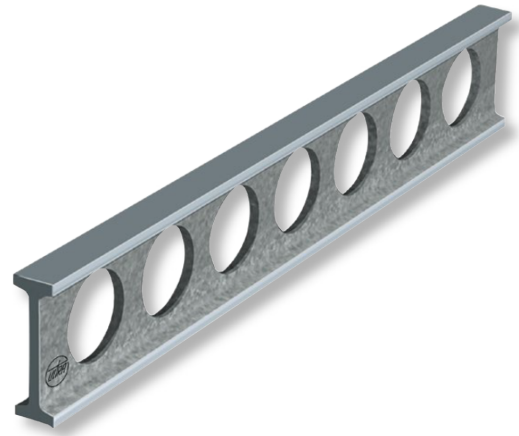

Montagelineale aus Stahl

3000/140x40mm DIN 874/0

Artikelnummer:	1681105
EAN / GTIN:	4066918065698
Warentarifnummer:	90178010
Versandart:	LKW Fracht
Gewicht:	26kg

Produktbeschreibung

- DIN 874
- I-förmiger Querschnitt
- schmaler oder starker Querschnitt
- Löcher zur Gewichtserleichterung

1681 ...: DIN 874/0

1682 ...: DIN 874/1

Lieferung einzeln verpackt

! Zum Schutz auf dem Transportwege und zur späteren Aufbewahrung wird dieser Artikel nur im Aufbewahrungskasten geliefert. Den passenden Aufbewahrungskasten finden Sie im Menü Zubehör.

Technische Daten

Größe: 3000/140x40mm DIN 874/0

Artikelnummer: 1681105

Marke: ULTRA

DIN: 874/0

Dicke: Schmal

Länge: 3000mm

Querschnitt: 140x40mm

Gewicht: 26kg