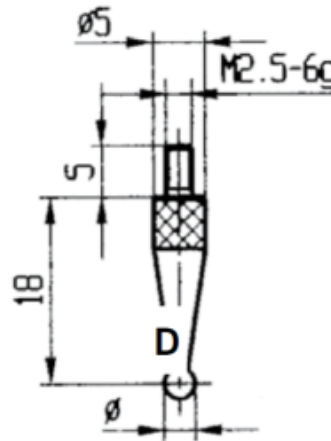

## Measuring inserts for dial gauges

### Ruby insert with measuring ball

#### Ø 2mm

**Product number:** 1330310-2  
**EAN / GTIN:** 4066918047229  
**Manufacturer number:** 62188  
**Customs code:** 90319000  
**Delivery method:** Parcel delivery service  
**Weight:** 0.01kg

### Technical Data

**Size:**  $\varnothing 2\text{mm}$   
**Article number:** 1330310-2  
**Brand:** KÄFER  
**Manufacturer number:** 62188  
**Weight:** 0.01kg