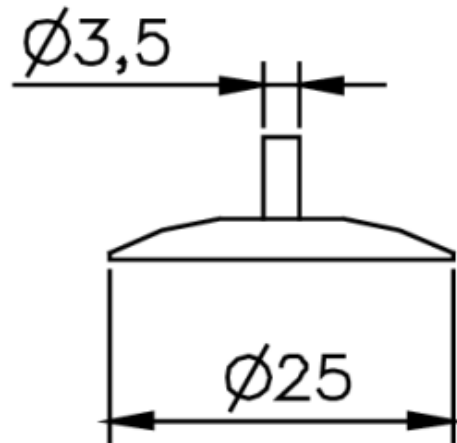

**Measuring inserts (pair)**  
**with shaft  $\varnothing$  3,5mm**  
 **$\varnothing$ 3,5/25mm**

**Product number:** 1159911  
**EAN / GTIN:** 4066918020093  
**Manufacturer number:** 03033  
**Customs code:** 90318020  
**Delivery method:** Parcel delivery service  
**Weight:** 0.02kg

Product description

Delivered in a package (pair)

Technical Data

**Size:**  $\varnothing$ 3,5/25mm  
**Article number:** 1159911  
**Brand:** DEMM  
**Manufacturer number:** 03033  
**Dimension:**  $\varnothing$ 3,5/25mm  
**Material:** Hardened steel  
**Weight:** 0.02kg