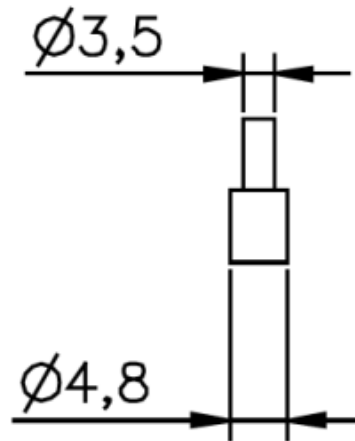

**Measuring inserts (pair)**  
**with shaft  $\varnothing$  3,5mm**  
 **$\varnothing$  3,5/4,8mm**

**Product number:** 1159908  
**EAN / GTIN:** 4066918020062  
**Manufacturer number:** 03030  
**Customs code:** 90318020  
**Delivery method:** Parcel delivery service  
**Weight:** 0.02kg

Product description

Delivered in a package (pair)

Technical Data

**Size:**  $\varnothing$  3,5/4,8mm  
**Article number:** 1159908  
**Brand:** DEMM  
**Manufacturer number:** 03030  
**Dimension:**  $\varnothing$  3,5/4,8mm  
**Material:** Hardened steel  
**Weight:** 0.02kg