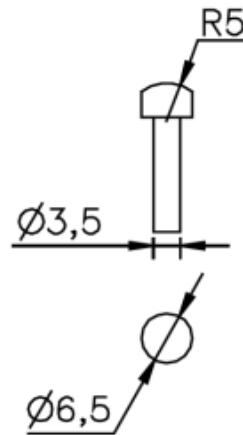

**Measuring inserts (pair)  
with shaft  $\varnothing$  3,5mm  
 $\varnothing$  3,5/6,5mm R5**

**Product number:** 1159902  
**EAN / GTIN:** 4066918020000  
**Manufacturer number:** 03021  
**Customs code:** 90318020  
**Delivery method:** Parcel delivery service  
**Weight:** 0.02kg

**Product description**

Delivered in a package (pair)

**Technical Data**

**Size:**  $\varnothing$  3,5/6,5mm  
R5  
**Article number:** 1159902  
**Brand:** DEMM  
**Manufacturer number:** 03021  
**Dimension:**  $\varnothing$  3,5/6,5mm  
R5  
**Material:** Hardened steel  
**Weight:** 0.02kg