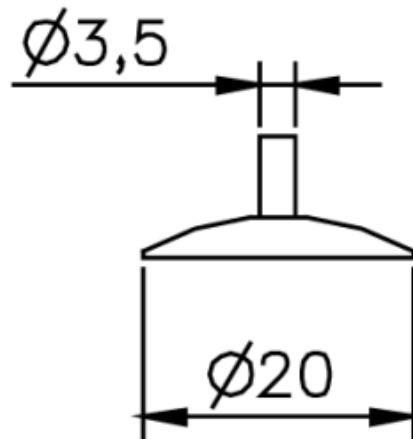

**Measuring inserts (pair)**  
**with shaft  $\varnothing$  3,5mm**  
 **$\varnothing$ 3,5/20mm**

**Product number:** 1159910  
**EAN / GTIN:** 4066918020086  
**Manufacturer number:** 03032  
**Customs code:** 90318020  
**Delivery method:** Parcel delivery service  
**Weight:** 0.02kg

Product description

Delivered in a package (pair)

Technical Data

**Size:**  $\varnothing$ 3,5/20mm  
**Article number:** 1159910  
**Brand:** DEMM  
**Manufacturer number:** 03032  
**Dimension:**  $\varnothing$ 3,5/20mm  
**Material:** Hardened steel  
**Weight:** 0.02kg