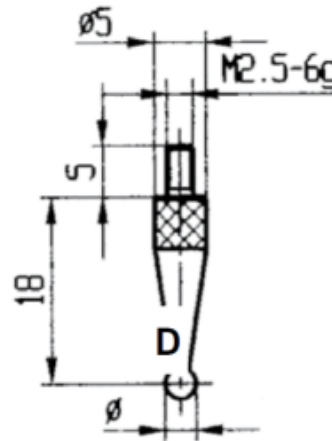

## Measuring inserts for dial gauges

### Ruby insert with measuring ball

#### Ø 2mm

**Product number:** 1330310-2  
**EAN / GTIN:** 4066918047229  
**Manufacturer number:** 62188  
**Customs code:** 90319000  
**Delivery method:** Parcel delivery service  
**Weight:** 0.01kg

### Technical Data

**Size:**  $\varnothing 2\text{mm}$   
**Article number:** 1330310-2  
**Brand:** KÄFER  
**Manufacturer number:** 62188  
**Weight:** 0.01kg