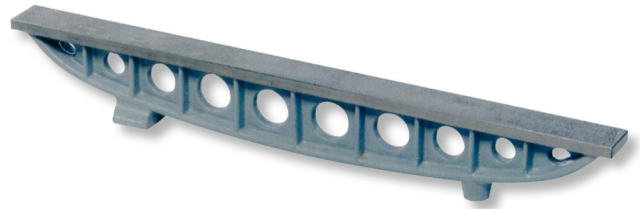

## Straightedges, special cast iron

### 750x45mm GG-1

**Product number:** 1667102

**EAN / GTIN:** 4066918064714

**Customs code:** 90172039

**Delivery method:** Parcel delivery service

**Weight:** 11kg

### Product description

- DIN 876
- With lightening holes

### Technical Data

**Size:** 750x45mm GG-1

**Article number:** 1667102

**Brand:** ULTRA

**Dimension:** 750x45mm

**Flatness:** 0,018mm

**Grade:** 1

**Weight:** 11kg