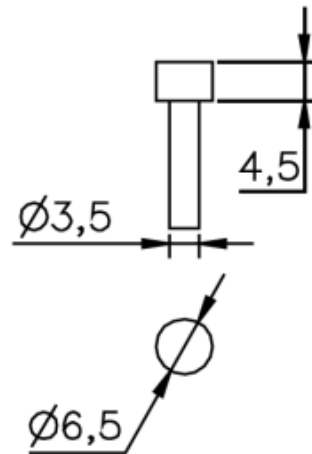

**Measuring inserts (pair)**  
**with shaft  $\varnothing$  3,5mm**  
 **$\varnothing$  3,5/4,5/6,5mm**

**Product number:** 1159901  
**EAN / GTIN:** 4066918019998  
**Manufacturer number:** 03020  
**Customs code:** 90318020  
**Delivery method:** Parcel delivery service  
**Weight:** 0.02kg

Product description

Delivered in a package (pair)

Technical Data

**Size:**  $\varnothing$  3,5/4,5/6,5mm  
**Article number:** 1159901  
**Brand:** DEMM  
**Manufacturer number:** 03020  
**Dimension:**  $\varnothing$  3,5/4,5/6,5mm  
**Material:** Hardened steel  
**Weight:** 0.02kg