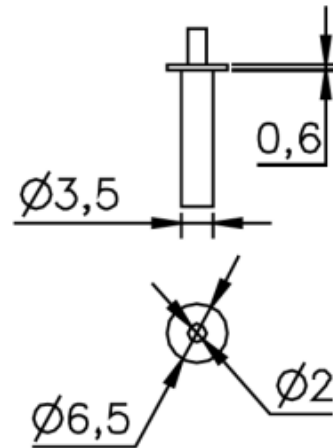

**Measuring inserts (pair)**  
**with shaft  $\varnothing$  3,5mm**  
**0,6/ $\varnothing$ 2/3,5/6,5mm**

**Product number:** 1159903  
**EAN / GTIN:** 4066918020017  
**Manufacturer number:** 03022  
**Customs code:** 90318020  
**Delivery method:** Parcel delivery service  
**Weight:** 0.02kg

Product description

Delivered in a package (pair)

Technical Data

**Size:** 0,6/ $\varnothing$ 2/3,5/6,5mm  
**Article number:** 1159903  
**Brand:** DEMM  
**Manufacturer number:** 03022  
**Dimension:** 0,6/ $\varnothing$ 2/3,5/6,5mm  
**Material:** Hardened steel  
**Weight:** 0.02kg