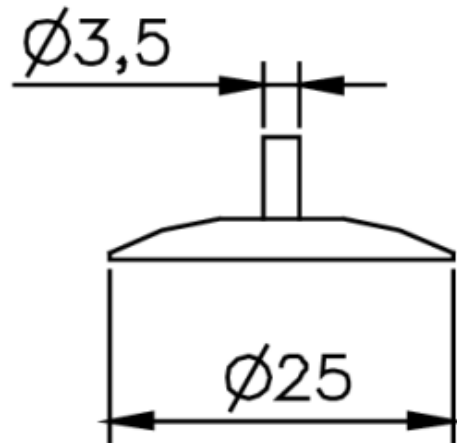

**Measuring inserts (pair)  
with shaft  $\varnothing$  3,5mm  
 $\varnothing$ 3,5/25mm**

**Product number:** 1159911  
**EAN / GTIN:** 4066918020093  
**Manufacturer number:** 03033  
**Customs code:** 90318020  
**Delivery method:** Parcel delivery service  
**Weight:** 0.02kg

**Product description**

Delivered in a package (pair)

**Technical Data**

**Size:**  $\varnothing$ 3,5/25mm  
**Article number:** 1159911  
**Brand:** DEMM  
**Manufacturer number:** 03033  
**Dimension:**  $\varnothing$ 3,5/25mm  
**Material:** Hardened steel  
**Weight:** 0.02kg