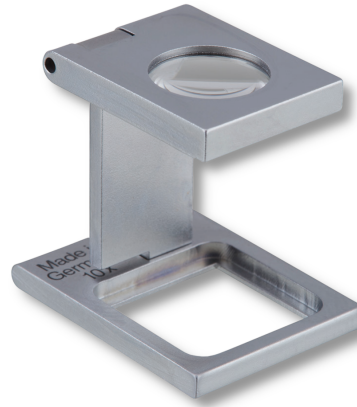

## Linen testers satin chrome brass frame

**10x Ø14,5mm**

**Product number:** 2161102

**EAN / GTIN:** 4066918089380

**Customs code:** 90138080

**Delivery method:** Parcel delivery service

**Weight:** 0.05kg

### Product description

- Biconvex silicate lens
- Satin chrome brass frame

**Delivered in individual packages**

### Technical Data

**Size:** 10x  
Ø14,5mm

**Article number:** 2161102

**Brand:** ULTRA

**Cut-out:** 15x15mm

**Lenses-Ø:** 14,5mm

**Magnification:** 10x

**Weight:** 0.05kg