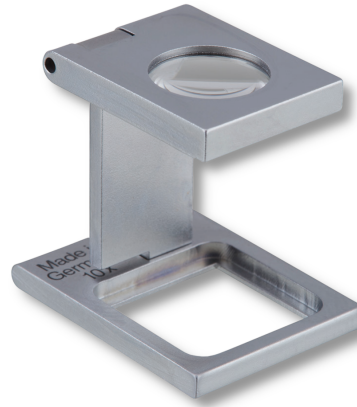

## Linen testers satin chrome brass frame

8x Ø17,5mm

**Product number:** 2161103

**EAN / GTIN:** 4066918089397

**Customs code:** 90138080

**Delivery method:** Parcel delivery service

**Weight:** 0.06kg

### Product description

- Biconvex silicate lens
- Satin chrome brass frame

**Delivered in individual packages**

### Technical Data

**Size:** 8x Ø17,5mm

**Article number:** 2161103

**Brand:** ULTRA

**Cut-out:** 20x20mm

**Lenses-Ø:** 17,5mm

**Magnification:** 8x

**Weight:** 0.06kg