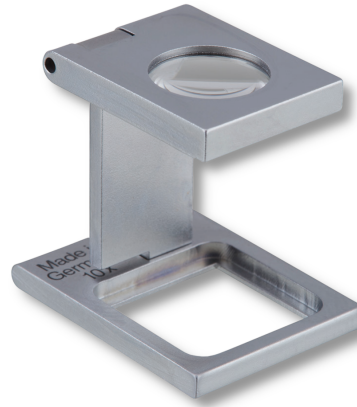

## Linen testers satin chrome brass frame

12x Ø12,5mm

**Product number:** 2161101

**EAN / GTIN:** 4066918089373

**Customs code:** 90138080

**Delivery method:** Parcel delivery service

**Weight:** 0.05kg

### Product description

- Biconvex silicate lens
- Satin chrome brass frame

**Delivered in individual packages**

### Technical Data

**Size:** 12x  
Ø12,5mm

**Article number:** 2161101

**Brand:** ULTRA

**Cut-out:** 10x10mm

**Lenses-Ø:** 12,5mm

**Magnification:** 12x

**Weight:** 0.05kg