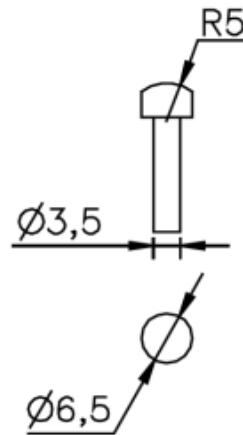

**Measuring inserts (pair)**  
**with shaft  $\varnothing$  3,5mm**  
 **$\varnothing$  3,5/6,5mm R5**

**Product number:** 1159902  
**EAN / GTIN:** 4066918020000  
**Manufacturer number:** 03021  
**Customs code:** 90318020  
**Delivery method:** Parcel delivery service  
**Weight:** 0.02kg

## Product description

Delivered in a package (pair)

## Technical Data

**Size:**  $\varnothing$  3,5/6,5mm  
R5  
**Article number:** 1159902  
**Brand:** DEMM  
**Manufacturer number:** 03021  
**Dimension:**  $\varnothing$  3,5/6,5mm  
R5  
**Material:** Hardened steel  
**Weight:** 0.02kg